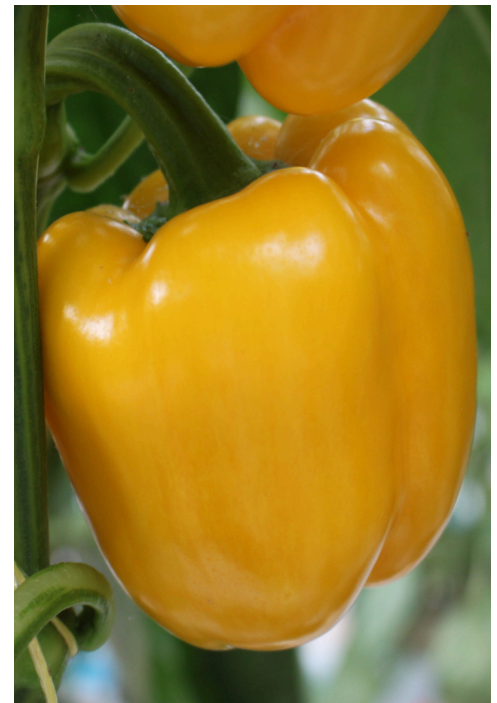

Capsicum annum / chinense

Paprika & Peperoni

Olly F1

- blockiger Paprika reift von grün nach rot ab
- eignet sich für den Anbau in Folienhäusern und im Freiland
- sehr früh reifend, kompakte Pflanze
- Größe: 9x9 cm
- Resistenzen: HR: Tm: 0-2

Ilyn F1

- blockiger Paprika reift von grün nach orange ab
- für unbeheizte Folienhäuser, Gewächshäuser und im Freiland
- sehr früh reifend, kompakte Pflanze
- Größe: 9x9 cm
- Resistenzen: HR: Tm: 0-2

Elsa F1

- blockiger Paprika reift von grün nach gelb ab
- auch unter kälteren Umständen im Folienhaus und Freiland produktiv
- sehr früh reifend, kompakte Pflanze
- Größe: 9x9 cm
- Resistenzen: HR: Tm: 0-3

Minty F1

Xaro F1

- extra süßer kegelförmiger Paprika mit Abreife von grün nach rot
- für Frühjahr und Sommer im ungeheizten Gewächshaus
- spitze Früchte 21 cm lang, Ø 5 cm
- Resistenzen: HR: Tm:0

Kyra F1

- extra süßer kegelförmiger Paprika mit Abreife von grün nach orange
- für Frühjahr und Sommer im kalten Gewächshaus
- spitze Früchte 21 cm lang, Ø 5 cm