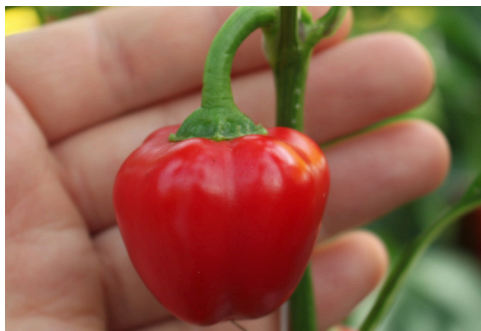

PP 6317 F1

- süßer, roter Baby-Block-Paprika
- Größe: 3x3 cm
- Gewicht: 25/30 g
- Resistenzen: HR: Tm: 0-2