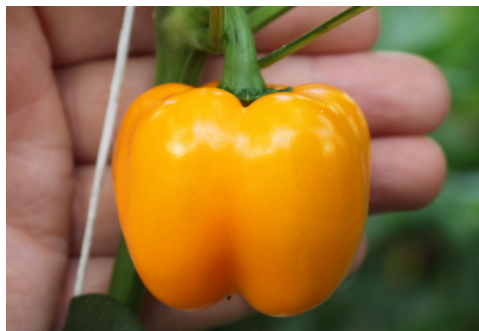

Zazu F1

- extra-süßer, kegelförmiger gelb abreifender Paprika
- für Frühjahr- und Sommeranbau im kalten Gewächshaus
- spitze Früchte 21 cm lang, Ø 5 cm
- Resistenzen: HR: Tm: 0-2

Letscho F1

- ungarischer (HRF) Typ
- für kalte und geheizte Gewächshäuser
- von starkem Wuchs
- unreife Früchte sind creme-weiss
- Größe: 12 cm lang und 7 cm breit.

Ormidi F1

- süßer, orangener Midi-Block-Paprika
- Größe: 5x5 cm
- Gewicht: 80 g
- Resistenzen: HR: Tm: 0-2

Yemini F1

- süßer, gelber Midi-Block-Paprika
- Größe: 4,5x4,5 cm
- Gewicht: 75 g
- Resistenzen: HR: Tm: 0-2

Biquinho F1 red & yellow

- rote & gelbe Biquinho
- Tropfenförmige Früchte 1x1 cm
- mild-würziger & aromatischer Geschmack

Celta F1

- langer, blockiger, süßer, grüner Bratpaprika (Pimiento de Padron)
- eignet sich für kalte und geheizte Gewächshäuser
- dünnwandige Frucht, Größe: 4x2,5 cm

Habanero Orange

- orange Habanero
- produziert kleine laternen-förmige Früchte
- reift sehr langsam von grün zu orange
- extrem scharf
- Größe: 5x3 cm

Habanero Rot

- rote Habanero
- produziert kleine laternen-förmige Früchte
- reift sehr langsam von grün zu feurig-rot
- extrem scharf
- Größe: 5x3 cm